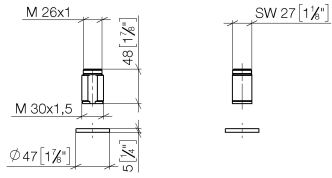

## Set di prolunga -

---

12 720 970 90

- per profondità di serraggio > 45 mm fino a max. 85 mm

Può essere combinato solo con un set doccia risciacquo 27731970, 27721970, 27723970, 27722970, 27731809, 27718809.

**Set di prolunga -**

12 720 970 90

mm [inches]

**Elenco delle parti di ricambio**

<b>N.</b>	<b>Codice articolo</b>	<b>Denominazione</b>	<b>Quantità necessaria</b>	<b>Tempo di produzione</b>
1	09 28 10 043 90	anello	1	60